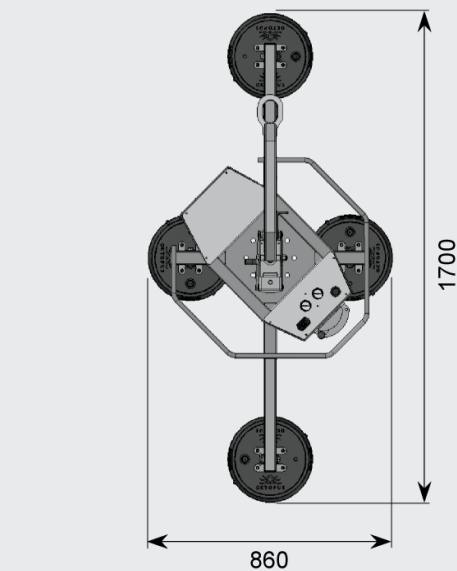

Glazuiger

OKTOPUS GL-N400/300

Glazuiger GL-N400/300

WIRTH GMBH

- Capaciteit 400 kg
- Dubbel vacuümcircuit
- Voorzien van verlengarmen
- Handmatig 360° roteren
- Handmatig 90° kantelen
- Optisch- en akoestisch signaal
- Geïntegreerde instrumenten voor de controle van vacuüm en stroom
- Voorzien van 24V high capacity accu en bijbehorende acculader

Model	GL-N400/300
Voeding	accu / 24V
Gewicht	35 kg
Zuignappen	max 4 x Ø 300 mm
Vacuümcircuit	dubbel (EN13155)
Capaciteit - horizontaal	400 kg
Capaciteit - verticaal	300 kg
Configuratie zuignappen	8 posities