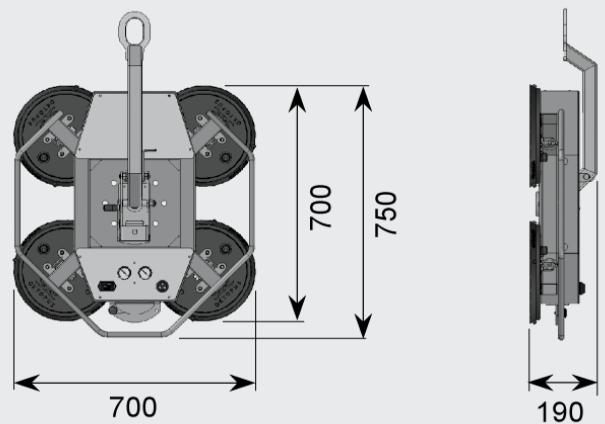

Glazuiger

OKTOPUS GL-N400/300

Glazuiger GL-N400/300

WIRTH GMBH

- Capaciteit 400 kg
- Dubbel vacuümcircuit
- Voorzien van verlengarmen
- Handmatig 360° roteren
- Handmatig 90° kantelen
- Optisch- en akoestisch signaal
- Geïntegreerde instrumenten voor de controle van vacuüm en stroom
- Voorzien van 24V high capacity accu en bijbehorende acculader

Model	GL-N400/300
Voeding	accu / 24V
Gewicht	35 kg
Zuignappen	max 4 x Ø 300 mm
Vacuümcircuit	dubbel (EN13155)
Capaciteit - horizontaal	400 kg
Capaciteit - verticaal	300 kg
Configuratie zuignappen	8 posities