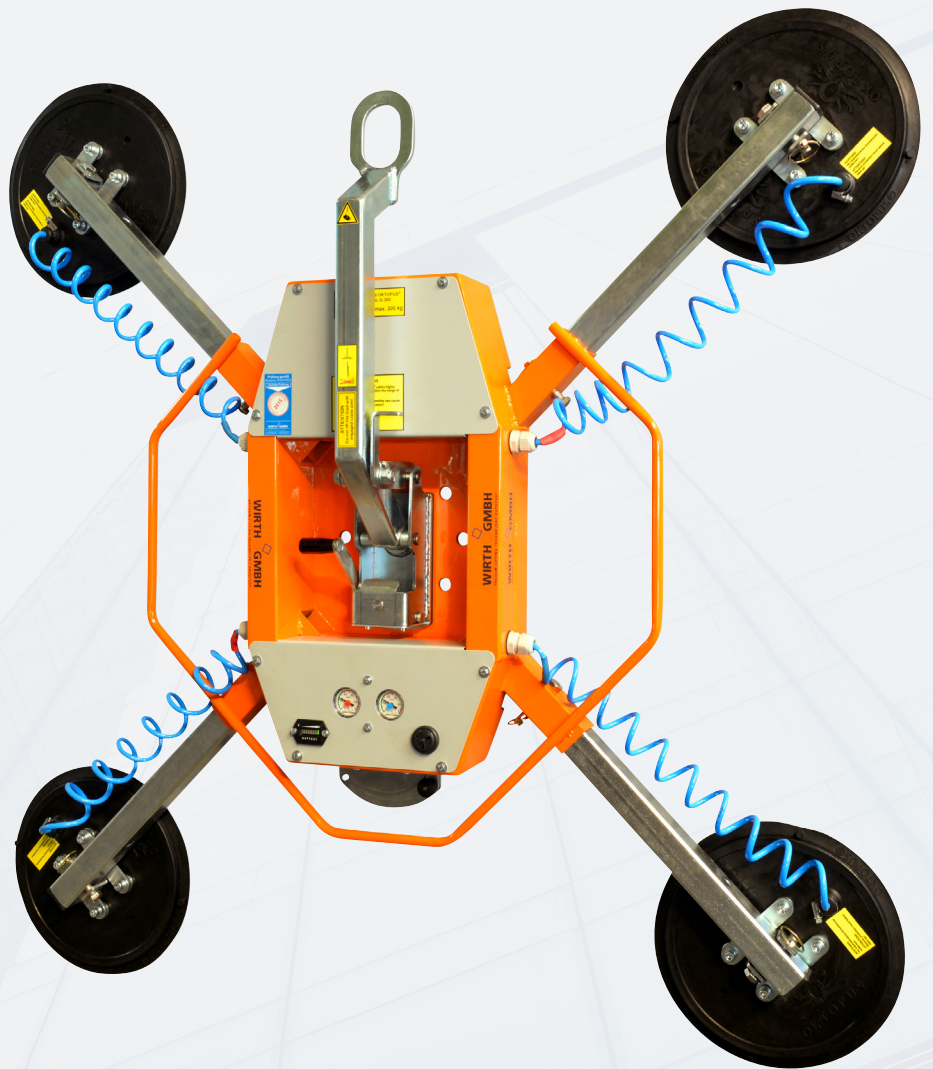

Glazuiger

OKTOPUS GL-N400/300

Glazuiger GL-N400/300

WIRTH GMBH

- Capaciteit 400 kg
- Dubbel vacuümcircuit
- Voorzien van verlengarmen
- Handmatig 360° roteren
- Handmatig 90° kantelen
- Optisch- en akoestisch signaal
- Geïntegreerde instrumenten voor de controle van vacuüm en stroom
- Voorzien van 24V high capacity accu en bijbehorende acculader

Model	GL-N400/300
Voeding	accu / 24V
Gewicht	35 kg
Zuignappen	max 4 x Ø 300 mm
Vacuümcircuit	dubbel (EN13155)
Capaciteit - horizontaal	400 kg
Capaciteit - verticaal	300 kg
Configuratie zuignappen	8 posities