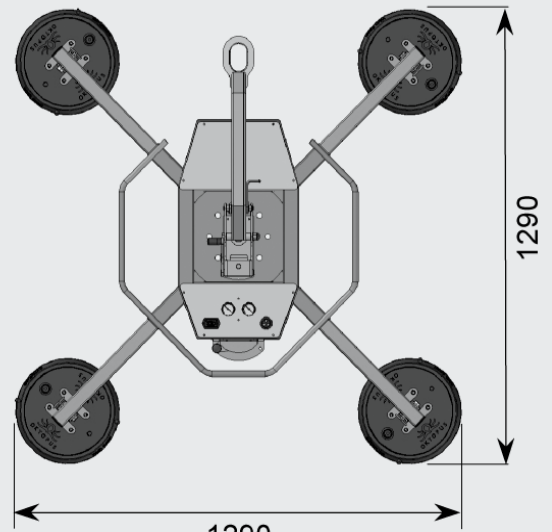

Glazuiger

OKTOPUS GL-N400/300

Glazuiger GL-N400/300

WIRTH GMBH

- Capaciteit 400 kg
- Dubbel vacuümcircuit
- Voorzien van verlengarmen
- Handmatig 360° roteren
- Handmatig 90° kantelen
- Optisch- en akoestisch signaal
- Geïntegreerde instrumenten voor de controle van vacuüm en stroom
- Voorzien van 24V high capacity accu en bijbehorende acculader

Model	GL-N400/300
Voeding	accu / 24V
Gewicht	35 kg
Zuignappen	max 4 x Ø 300 mm
Vacuümcircuit	dubbel (EN13155)
Capaciteit - horizontaal	400 kg
Capaciteit - verticaal	300 kg
Configuratie zuignappen	8 posities